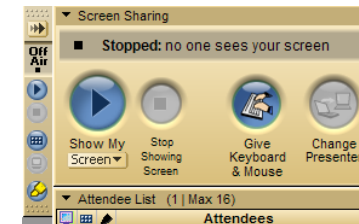

Déroulement d'une Web Démo

- 1- Vous vous inscrivez à une Web Démo sur notre site Internet, www.vealis-expert.fr, en nous retournant les informations requises avec vos dates de disponibilité.
- 2- Nous vous retournons par e-mail la confirmation de votre inscription avec la date et l'heure retenues pour la démonstration.
- 3- 15 minutes avant le début de la démonstration, nous vous faisons parvenir par mail, le lien Internet pour vous connecter, ainsi que le numéro de code de la conférence.
- 4- Vous devez alors vous connecter sur le site www.gotomeeting.com

GoToMeeting®

- 5- Vous cliquez sur « Join a Meeting »

- 6- On vous demande alors d'installer le programme sur votre ordinateur. Vous avez juste à autoriser le chargement, le paramétrage est automatique.
- 7- Vous entrez alors le code de la conférence qui vous aviez préalablement reçu par mail.
- 8- Vous entrez alors en conférence. Un onglet apparaît sur la droite de votre écran.